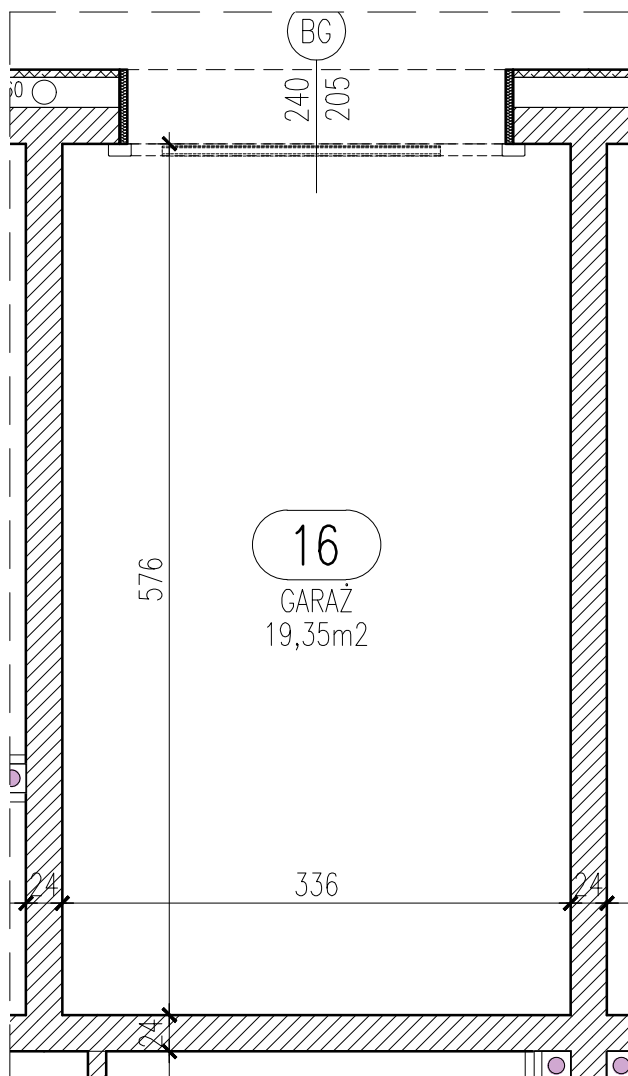

# RZUT GARAŻU skala 1:50

Garaż 16	
Powierzchnia	19,35 m <sup>2</sup>

Blok B

Parter

Garaż 16

Włocławek, ul. Kapitulna 12

UWAGA: Podane parametry wjazdu dotyczą wymiarów w świetle otworu. Nie doliczono ew. elementów instalacji bramy.