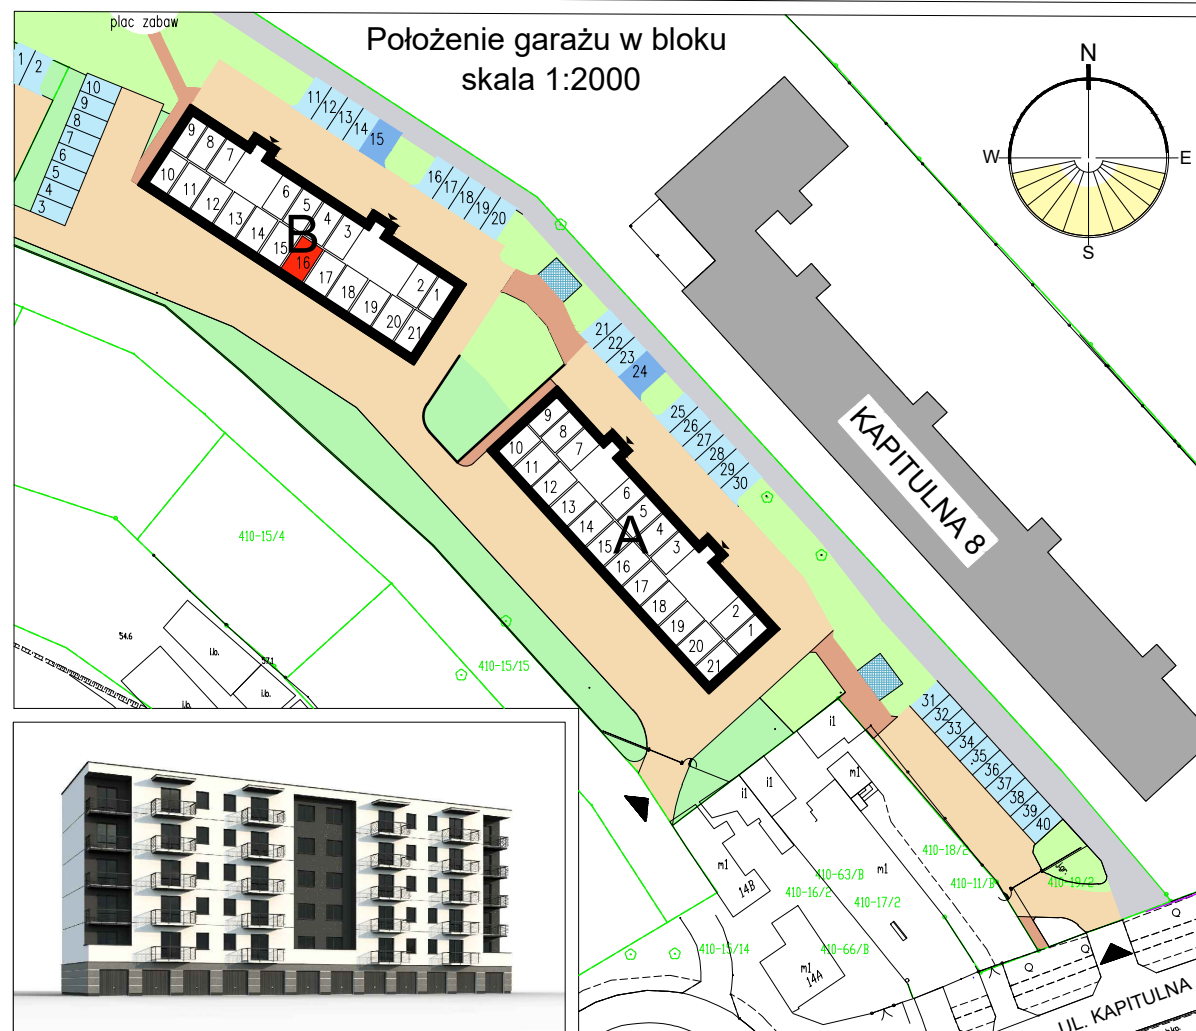

# RZUT GARAŻU skala 1:50

Garaż 16	
Powierzchnia	19,35 m <sup>2</sup>

Blok B

Parter

Garaż 16

Włocławek, ul. Kapitulna 12

UWAGA: Podane parametry wjazdu dotyczą wymiarów w świetle otworu. Nie doliczono ew. elementów instalacji bramy.